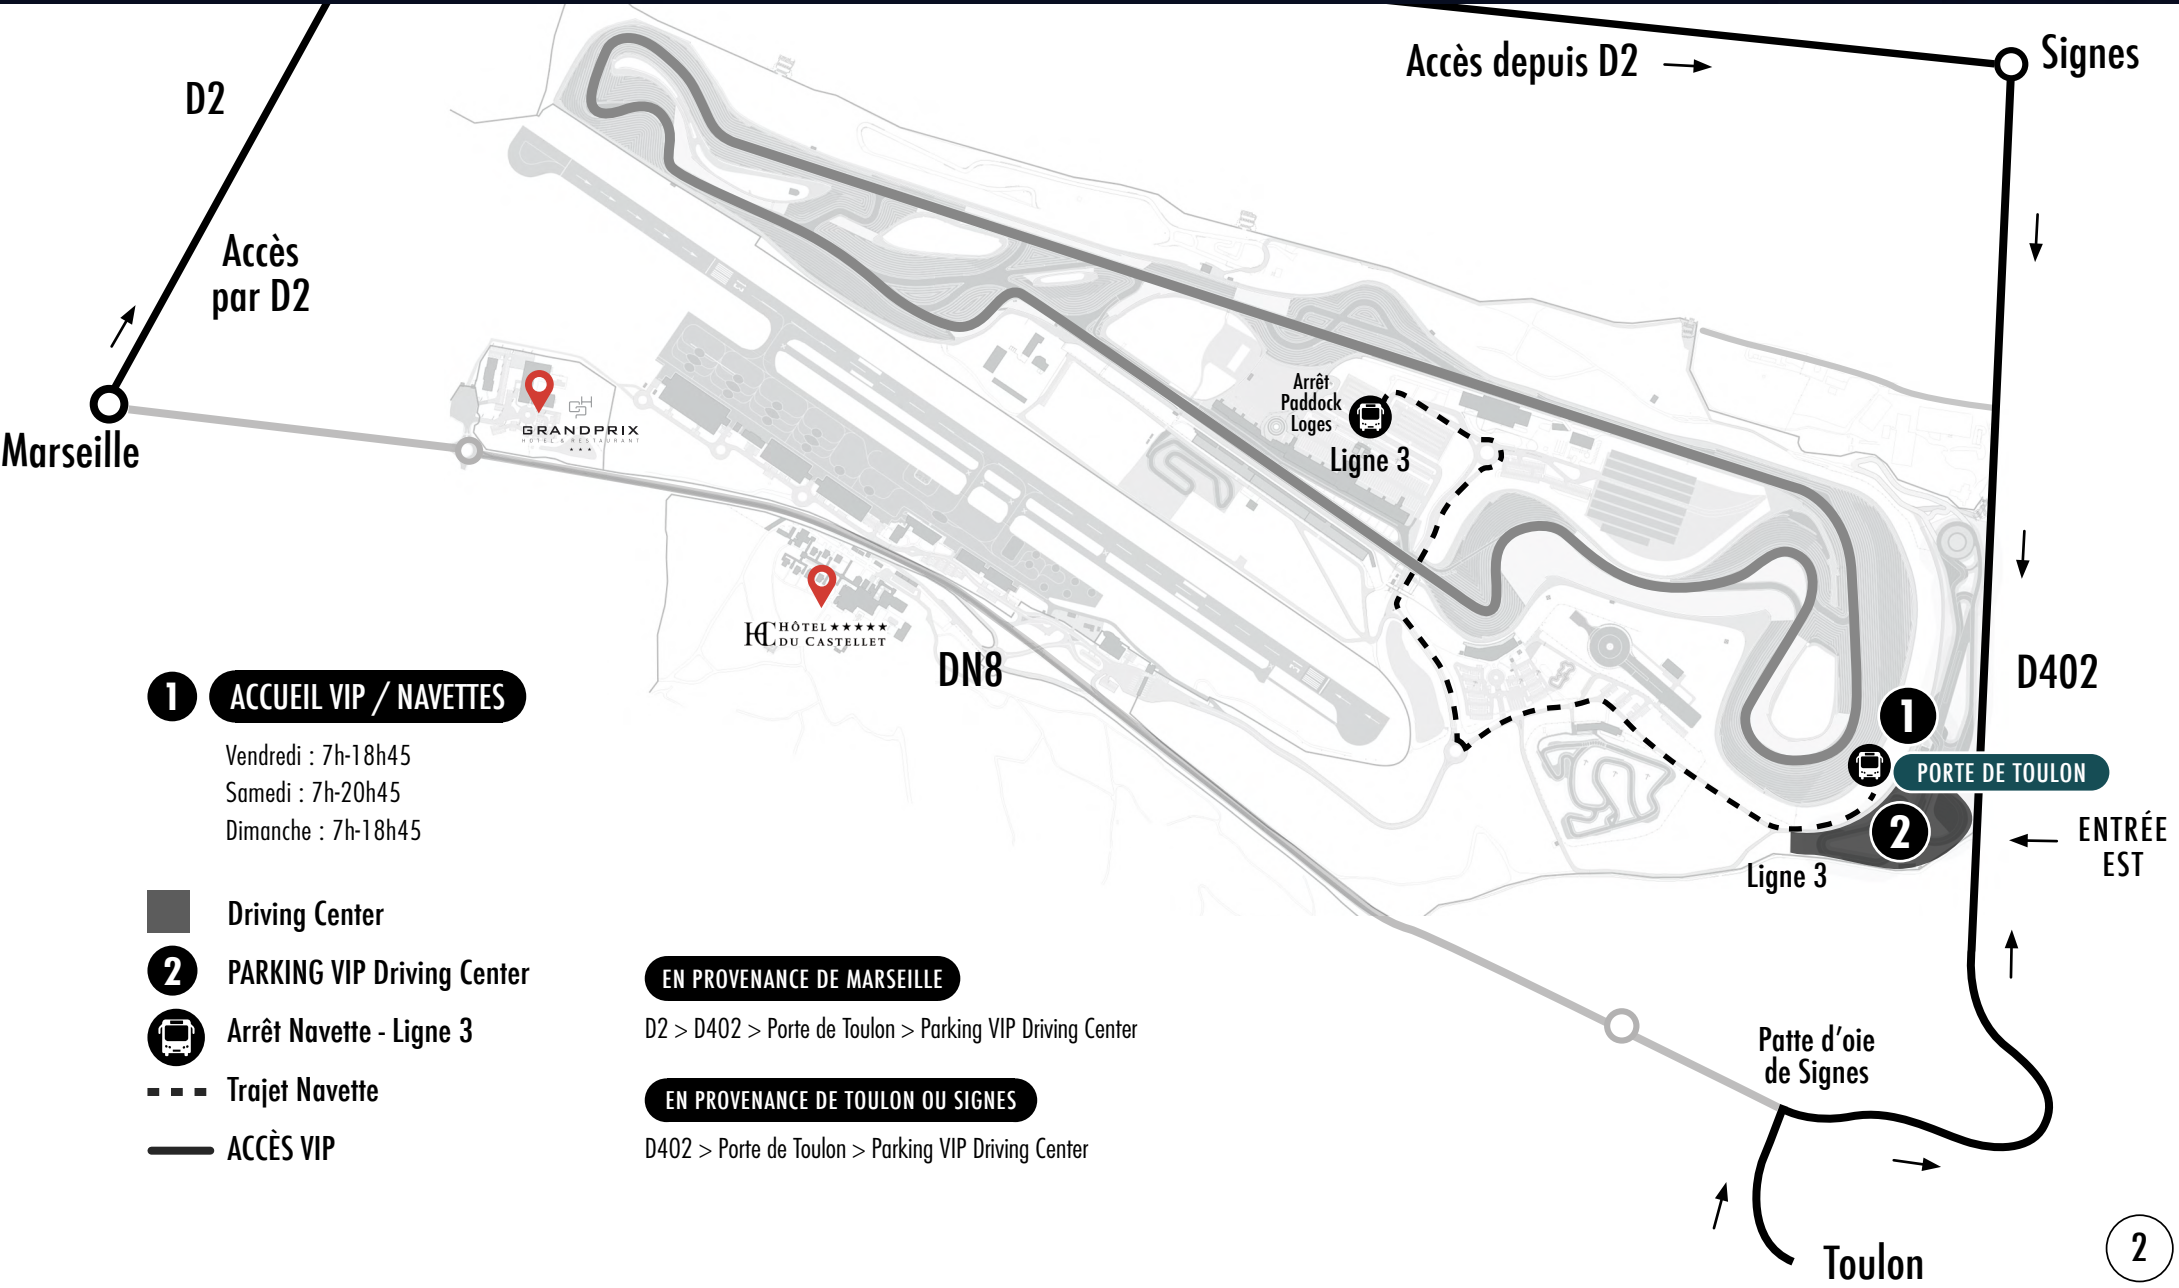

# PLAN D'ACCES VIP\*

\* Personne ayant un billet VIP ou une invitation VIP en voiture et à moto

## 1 ACCUEIL VIP / NAVETTES

Vendredi : 7h-18h45  
Samedi : 7h-20h45  
Dimanche : 7h-18h45

**2** PARKING VIP Driving Center

**1** Arrêt Navette - Ligne 3

--- Trajet Navette

— ACCÈS VIP

### EN PROVENANCE DE MARSEILLE

D2 > D402 > Porte de Toulon > Parking VIP Driving Center

### EN PROVENANCE DE TOULON OU SIGNES

D402 > Porte de Toulon > Parking VIP Driving Center